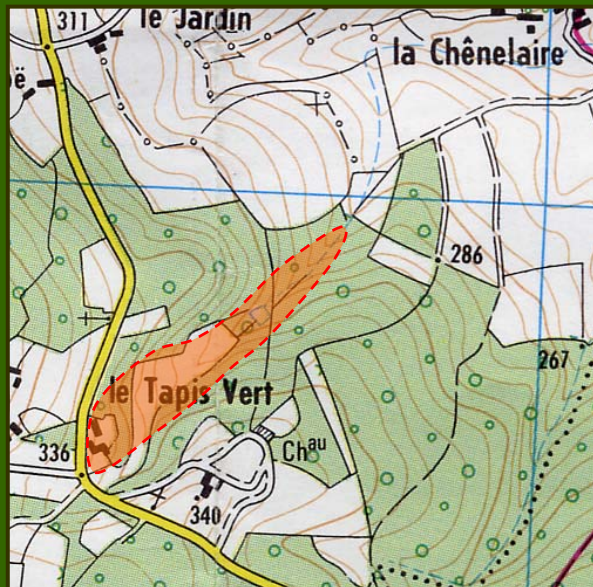

Le Tapis vert

Région Basse-Normandie

Département de l'Orne

Commune de Lalacelle

Habitats et espèces recensés de 2004 à 2009

Les espèces protégées sont soulignées

Les compléments 2009 sont surlignés

En rouge : taxons remarquables